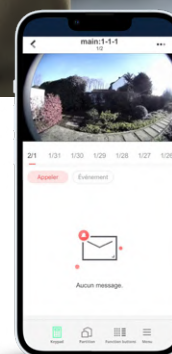

Application

*En option

Badge de proximité pour la sécurité de vos enfants

Ouvrez rapidement les portes et portails en présentant simplement le badge devant le clavier SH-KP-ADV.

Votre animal se balade dans toute la maison grâce à la discrimination animale

Les détecteurs de mouvement SH-PIR et SH-CAM peuvent distinguer les humains des animaux domestiques jusqu'à 25kg. L'alarme ne sera pas déclenchée lorsque votre animal se rendra dans une zone protégée du système activé.

Application Eurotec iKeypad Cloud

Restez connecté à votre habitation ou votre bureau et contrôlez votre système d'alarme à distance

- **Alarme**
- **Domotique**

Eurotec iKeypad Cloud est une application pour smartphone qui vous permet de gérer et contrôler votre alarme.