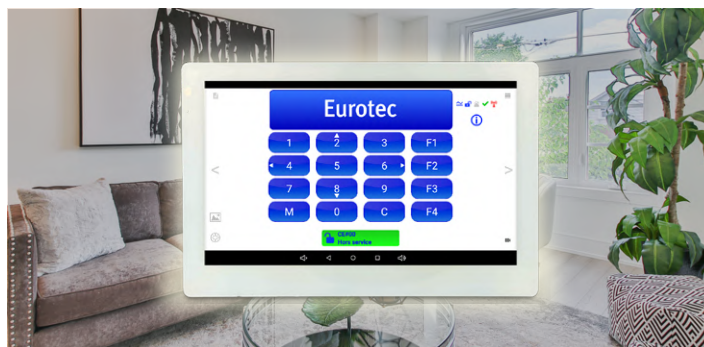

C.10-5 IT

Clavier tactile blanc 7", affichage 2 x 16 caractères, grand format 4 touches multifonctions programmables éclairage d'ambiance, LED de couleur à multi usage : vidéo, domotique, ...

Uniques, les applications iKeypad et le clavier tactile C.10-5 IT vous facilitent la vie en vous offrant exactement les mêmes informations et fonctions que celles de votre clavier C.10 filaire.

Ceux-ci sont tous programmables individuellement au niveau : de la luminosité, de l'écran, du LCD, des touches rétroéclairées, du volume, du champ d'action (armement total ou partiel), des touches de fonction (F1, F2, ...).