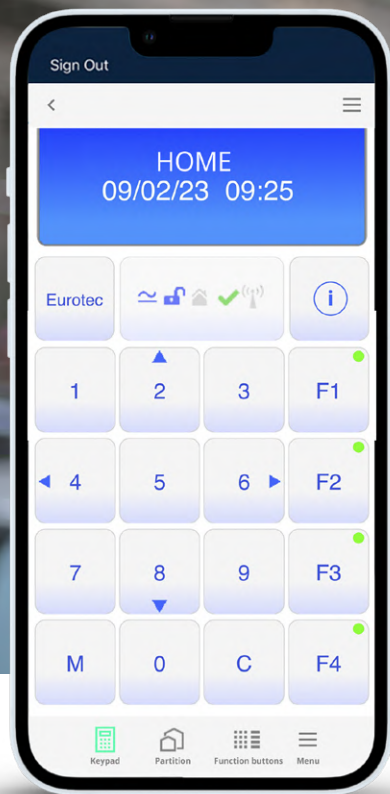

Centre de monitoring

Accès web pour l'utilisateur

Configuration à distance par l'installateur

Caméra*

Commandes

Clavier tactile

Clavier filaire

Télécommande

Application

*En option

Badge de proximité pour la sécurité de vos enfants

Ouvrez rapidement les portes et portails en présentant simplement le badge devant le clavier SH-KP-ADV.

Votre animal se balade dans toute la maison grâce à la discrimination animale

Les détecteurs de mouvement SH-PIR et SH-CAM peuvent distinguer les humains des animaux domestiques jusqu'à 25kg. L'alarme ne sera pas déclenchée lorsque votre animal se rendra dans une zone protégée du système activé.

Application Eurotec iKeypad Cloud

Restez connecté à votre habitation ou votre bureau et contrôlez votre système d'alarme à distance

- **Alarme**
- **Domotique**

Eurotec iKeypad Cloud est une application pour smartphone qui vous permet de gérer et contrôler votre alarme.