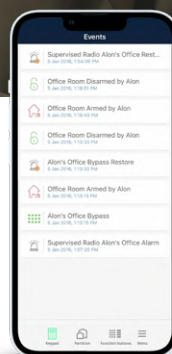

Application

*En option

Badge de proximité pour la sécurité de vos enfants

Ouvrez rapidement les portes et portails en présentant simplement le badge devant le clavier SH-KP-ADV.

Votre animal se balade dans toute la maison grâce à la discrimination animale

Les détecteurs de mouvement SH-PIR et SH-CAM peuvent distinguer les humains des animaux domestiques jusqu'à 25kg. L'alarme ne sera pas déclenchée lorsque votre animal se rendra dans une zone protégée du système activé.

Application Eurotec iKeypad Cloud

Restez connecté à votre habitation ou votre bureau et contrôlez votre système d'alarme à distance

- **Alarme**
- **Domotique**

Eurotec iKeypad Cloud est une application pour smartphone qui vous permet de gérer et contrôler votre alarme.

Cette application, facile d'utilisation et intuitive, vous permet:

- ✓ le contrôle de plusieurs systèmes avec un seul compte et identification faciale ou digitale
- ✓ la visualisation de l'état de votre système (armement, partition, sortie)
- ✓ la commande de fonctions domotiques
- ✓ la vérification d'alarme (aussi visuelle) - consultation vidéo
- ✓ la consultation du journal (jusqu'aux 250 derniers événements)
- ✓ et bien plus